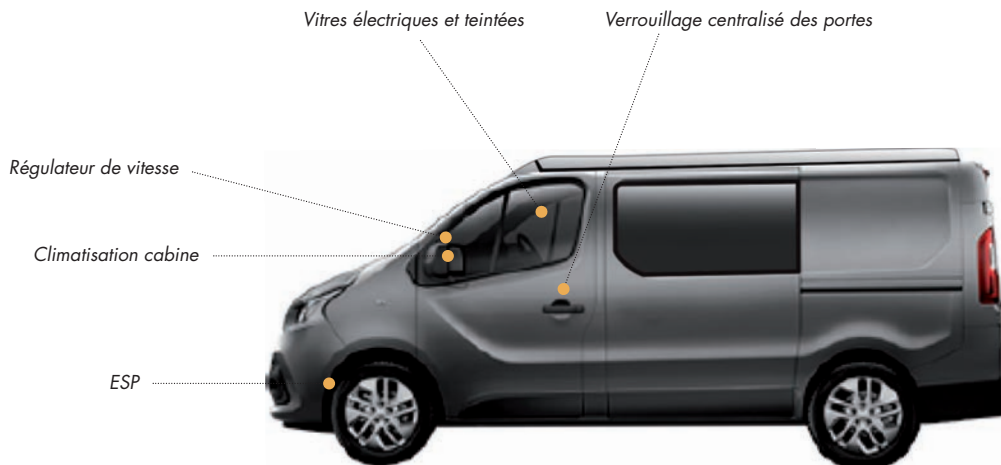

2030

Poids

Masse utile en ordre de marche

2429

2429

2429

Poids total en charge

2900

2900

2900

Équipements

- Toit relevable
- Couchage double dans toit
- Banquette arrière type automobile
- Réservoir d'eau propre 55 litres
- Réservoir d'eaux usées 43 litres
- Coffre à gaz 1 bouteille 2,7 kg
- 1 batterie cellule
- Tableau de contrôle + chargeur
- Réfrigérateur à compression 41 litres
- Bac évier inox 1 cuve
- Plaque 2 feux gaz - allumage piezzo
- Pompe à eau à dépression
- Table dinette
- Parois intérieures en polyester
- Penderies, nombreux rangements
- Housses intégrales sièges avant