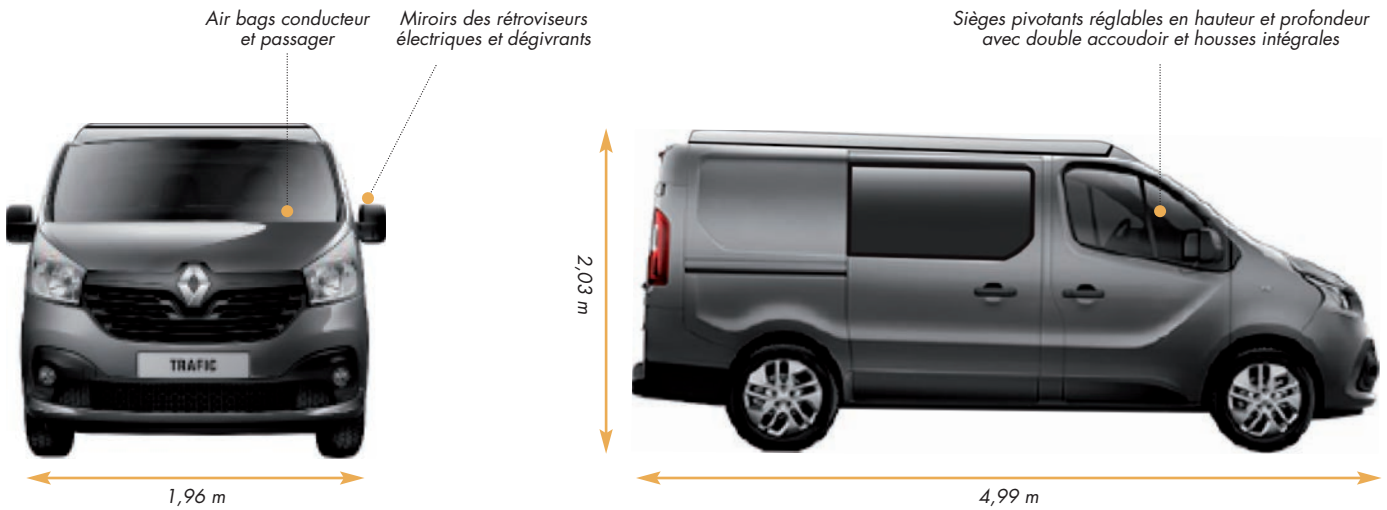

Photos non contractuelles, modèles sous réserves de modification