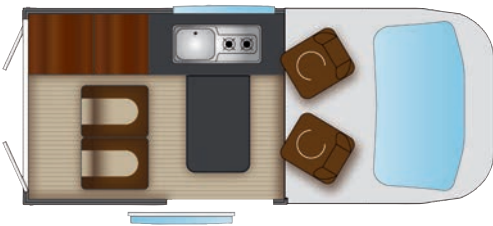

Implantations

Jour 4 places